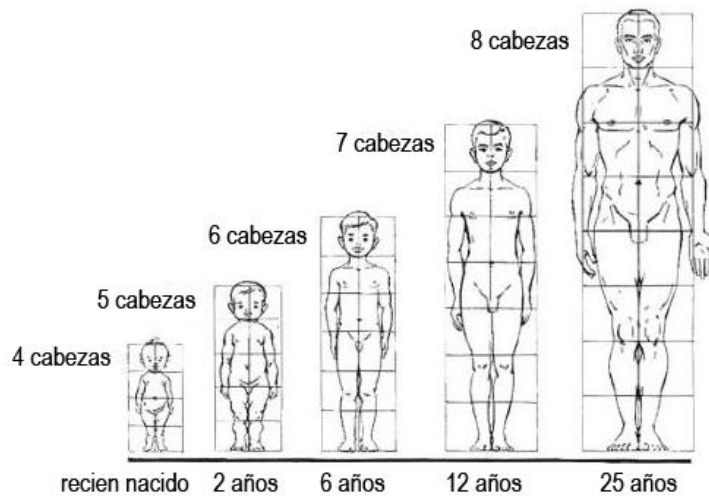

INSTITUCIÓN EDUCATIVA JORGE ROBLEDO

ACTIVIDAD DE APOYO

ACTIVIDAD:

Realice una figura humana con materiales reciclables, usando las medidas mostradas en las imágenes.